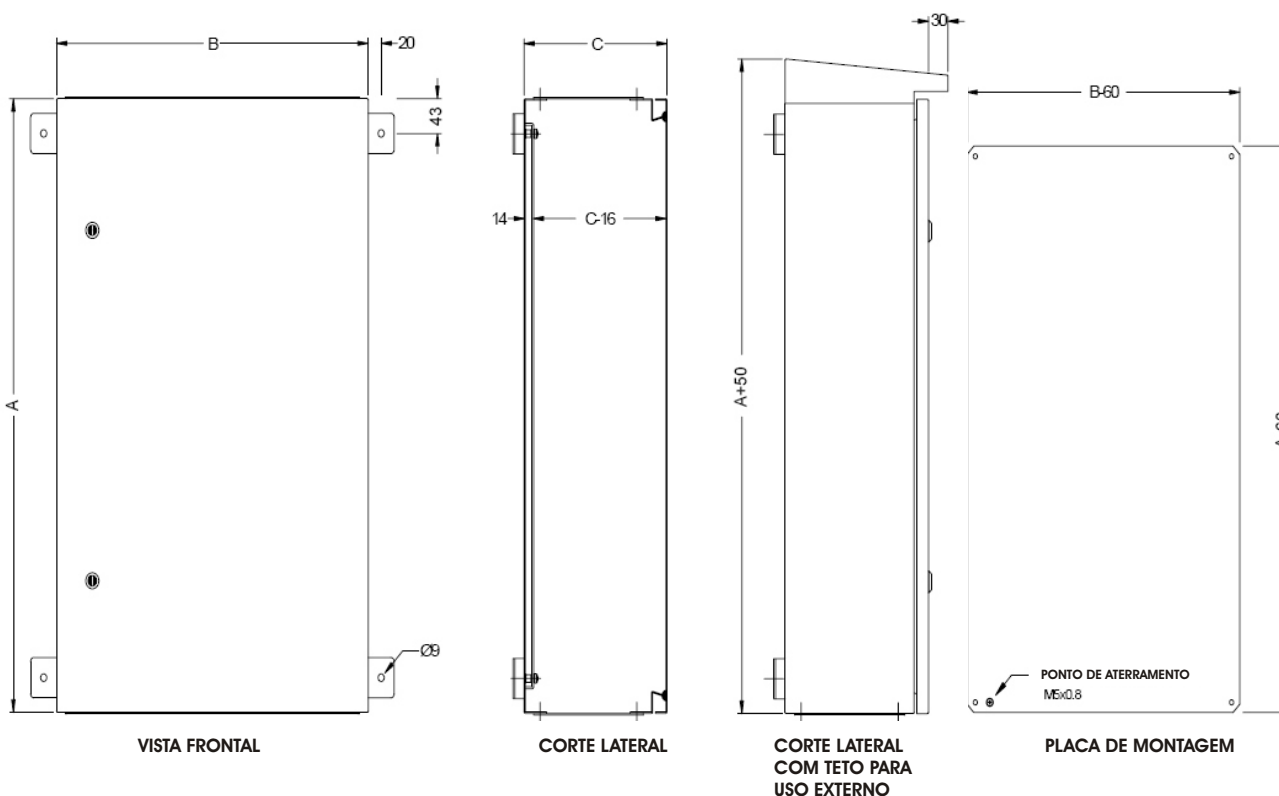

## • MP - 01 - ( Caixas Metálicas )

Caixas Metálicas padronizadas de grande utilidade em todos os setores para montagens elétricas. Grande variedade de modelos, atendendo sempre as necessidades de cada projeto.

## CONSTRUÇÃO

- Grau de Proteção IP 54.
- Caixa para uso abrigado.
- Porta com fecho tipo fenda, fixadas com dobradiças embutidas, de aço e bicromatizadas.
- Placa de montagem construída com chapa de aço \*1,52 mm (16 MSG).
- Abertura da porta 105\*.
- Chapas tratadas pelo sistema de banho químico: desemgraxante, desoxidação e fosfatização.
- Pintura por processo eletrostático com tinta polyester à pó.

**MACRO PAINEL**  
INDÚSTRIA E COMÉRCIO LTDA

• MP - 01 - ( Caixas Metálicas )

\*\*\* (OPCIONAL) Suporte, para fixar verticalmente a caixa. Permite a circulação de ar dentro entre a parte traseira da caixa e da superfície vertical.

Código	A	B	C	Nº fechos
193214	190	320	140	01
321914	320	190	140	01
383217	380	320	170	01
384817	380	480	170	01
483817	480	380	170	01
483822	480	380	220	01
486017	480	600	170	01
604817	600	480	170	01

Código	A	B	C	Nº fechos
604822	600	480	220	01
764817	760	480	170	02
764822	760	480	220	02
766022	760	600	220	02
956022	950	600	220	02
*1206022	1200	600	220	02
*1207622	1200	760	220	02
*1207635	1200	760	350	02