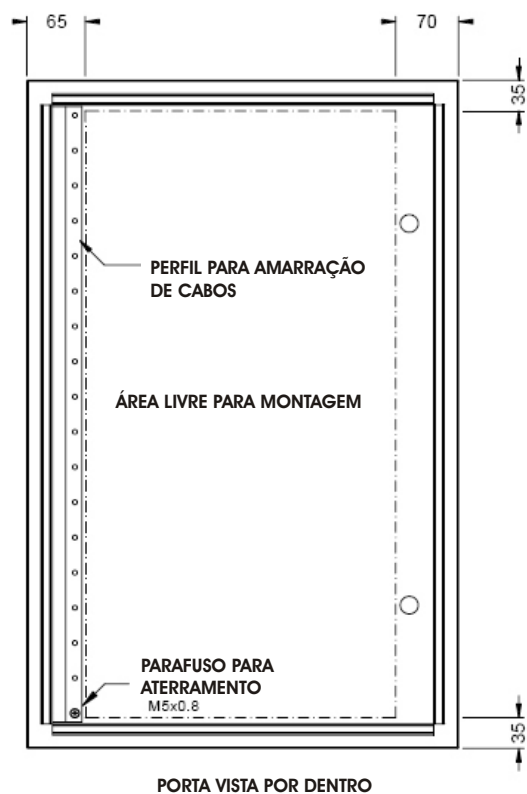

## CONSTRUÇÃO

- Grau de Proteção IP 54.
- Caixa para uso abrigado.
- Porta com fecho tipo fenda, fixadas com dobradiças embutidas, de aço e bicromatizadas.
- Placa de montagem construída com chapa de aço \*1,52 mm (16 MSG).
- Abertura da porta 105\*.
- Chapas tratadas pelo sistema de banho químico: desemgraxante, desoxidação e fosfatização.
- Pintura por processo eletrostático com tinta polyester à pó.

**MACRO PAINEL**  
INDÚSTRIA E COMÉRCIO LTDA

• MP - 01 - ( Caixas Metálicas )

\*\*\* (OPCIONAL) Suporte, para fixar verticalmente a caixa. Permite a circulação de ar dentro entre a parte traseira da caixa e da superfície vertical.

Código	A	B	C	Nº fechos
193214	190	320	140	01
321914	320	190	140	01
383217	380	320	170	01
384817	380	480	170	01
483817	480	380	170	01
483822	480	380	220	01
486017	480	600	170	01
604817	600	480	170	01

Código	A	B	C	Nº fechos
604822	600	480	220	01
764817	760	480	170	02
764822	760	480	220	02
766022	760	600	220	02
956022	950	600	220	02
*1206022	1200	600	220	02
*1207622	1200	760	220	02
*1207635	1200	760	350	02