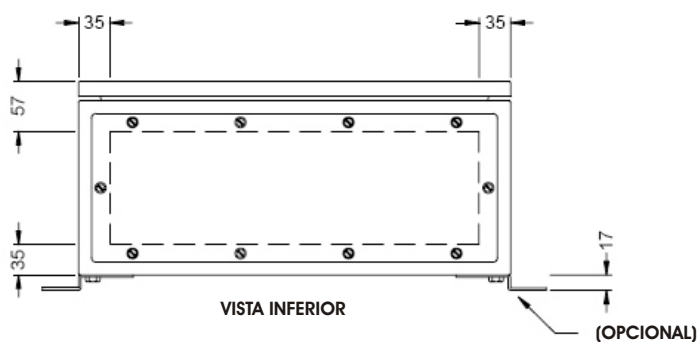

## CONSTRUÇÃO

- Grau de Proteção IP 54.
- Caixa para uso abrigado.
- Porta com fecho tipo fenda, fixadas com dobradiças embutidas, de aço e bicromatizadas.
- Placa de montagem construída com chapa de aço \*1,52 mm (16 MSG).
- Abertura da porta 105\*.
- Chapas tratadas pelo sistema de banho químico: desemgraxante, desoxidação e fosfatização.
- Pintura por processo eletrostático com tinta polyester à pó.

**MACRO PAINEL**  
INDÚSTRIA E COMÉRCIO LTDA

• MP - 01 - ( Caixas Metálicas )

\*\*\* (OPCIONAL) Suporte, para fixar verticalmente a caixa. Permite a circulação de ar dentro entre a parte traseira da caixa e da superfície vertical.

Código	A	B	C	Nº fechos
193214	190	320	140	01
321914	320	190	140	01
383217	380	320	170	01
384817	380	480	170	01
483817	480	380	170	01
483822	480	380	220	01
486017	480	600	170	01
604817	600	480	170	01

Código	A	B	C	Nº fechos
604822	600	480	220	01
764817	760	480	170	02
764822	760	480	220	02
766022	760	600	220	02
956022	950	600	220	02
*1206022	1200	600	220	02
*1207622	1200	760	220	02
*1207635	1200	760	350	02